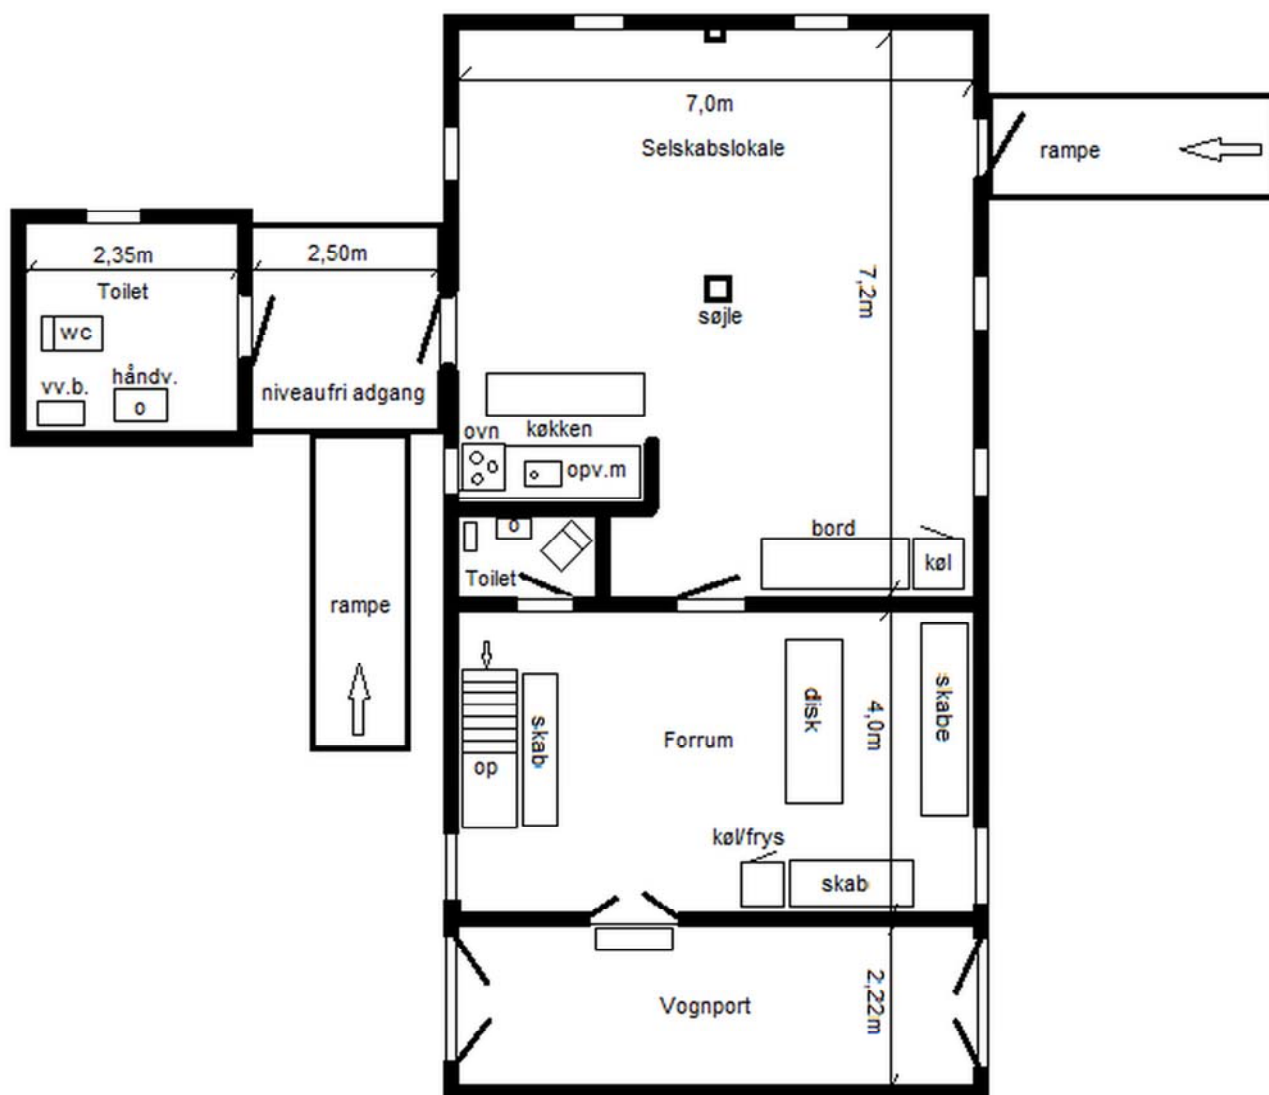

Majbølle mølle

Majbølle Byvej 82- Majbølle
4862 Guldborg.

Matr.nr. 36e.
Grundareal 523m²
Off.vurdering 140.000,- kr.år 2015

Grundplan